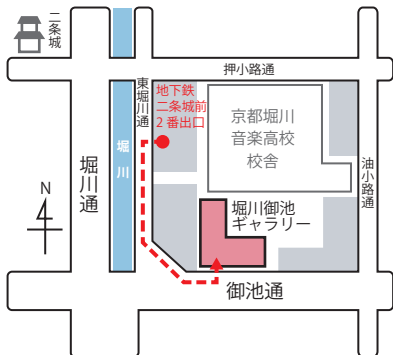

電車でお越しの場合

- ・京都市営地下鉄東西線二条城前駅 2 番出口より徒歩 1 分

バスでお越しの場合

- ・バス停「堀川御池」より徒歩 1 分

京都駅より 9 系統・50 系統、三条京阪より 15 系統

IFA 春季展2017のご案内

- 主催 IFA 国際美術協会
会期 2017年4月2日(日)～4月9日(日)
※4月3日(月)は休館日
AM11:00～PM7:00
※4月9日(日)はAM11:00～PM5:00
合評会 4月8日(土)PM4:00～
懇親会 4月8日(土)PM6:30～
会場 堀川御池ギャラリー・ギャラリー A
作品 絵画、工芸、書道、写真